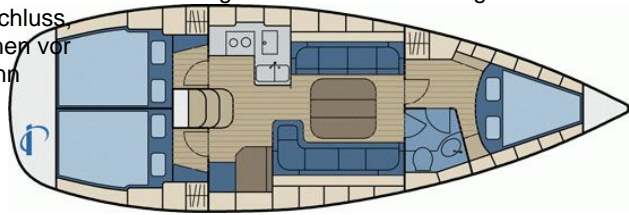

Saison 1:	Saison 2:	Saison 3:	Saison 4:	Saison 5:
1.090,- €/Woche (inkl. Endreinigung) 31.03. - 28.04.2012 06.10. - 20.10.2012	1.200,- €/Woche (inkl. Endreinigung) 28.04. - 12.05.2012 15.09. - 06.10.2012	1.370,- €/Woche (inkl. Endreinigung) 12.05. - 09.06.2012 25.08. - 15.09.2012	1.450,- €/Woche (inkl. Endreinigung) 09.06. - 30.06.2012	1.630,- €/Woche (inkl. Endreinigung) 30.06. - 14.07.2012

Saison 6:	Saison 7:
1.720,- €/Woche (inkl. Endreinigung) 14.07. - 11.08.2012	1.550,- €/Woche (inkl. Endreinigung) 11.08. - 25.08.2012

Kaution:	Zahlung:	Übernahme:	Rückgabe:
1000 €	30% nach Vertragsabschluss, 70% 4 Wochen vor Charterbeginn	Samstag ab 09.00 Uhr	Freitag bis 16.00 Uhr